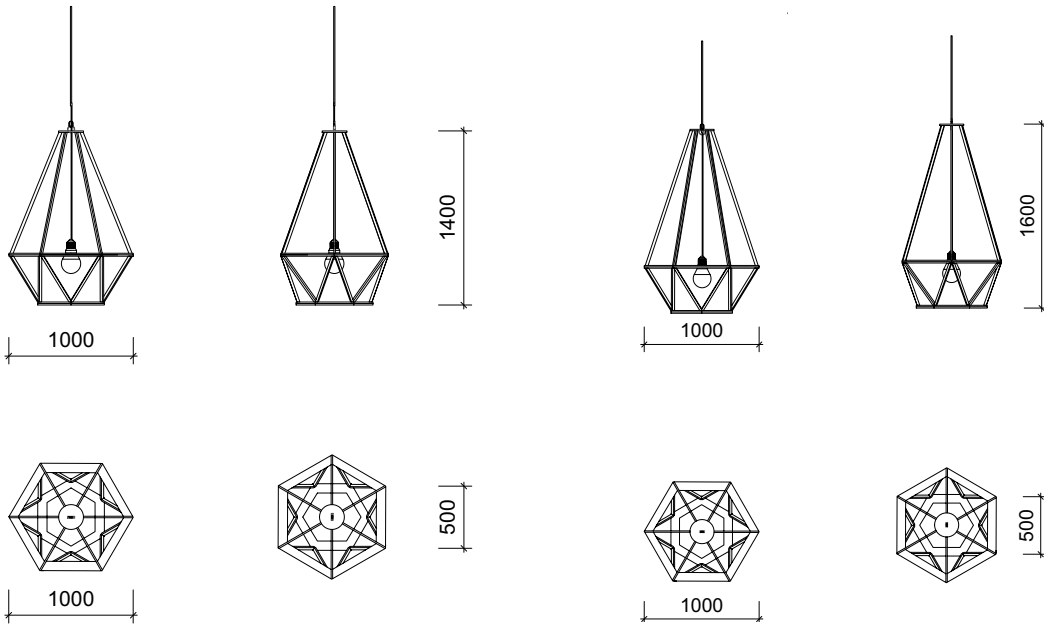

Dutch Collectables

LIGHT UP YOUR EVENT

DC GEOMETRIC

SPECIFICATIONS

- In verhuur sinds 2016
- Materiaal: Hout
- Beschikbare kleuren: Wit (andere kleuren op aanvraag)
- Maat: 140cm of 160cm (andere maten op aanvraag)
- Globe Nittio E27, 20 Lumen | warm wit
- Hangt aan plafond aan staaldraad, max 2 meter (meer lengte op aanvraag)
- De lampen worden getransporteerd in kisten (172x87x187cm)