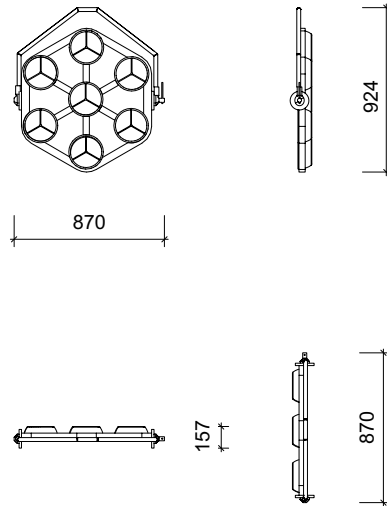

Dutch Collectables

LIGHT UP YOUR EVENT

DC PIXELPATT

SPECIFICATIONS

- In verhuur sinds 2017
- Frame van geborsteld staal met 7 RGBW lampen
- Kleur: Zilvergrijs 
- 924x870x157mm (lxbxh)
- Gewicht: 3.0 kg
- 30 watt RGBW multichips
- Bevestiging d.m.v. C-haak
- Wordt geleverd met PATT Driver
- De lampen worden getransporteerd in kisten