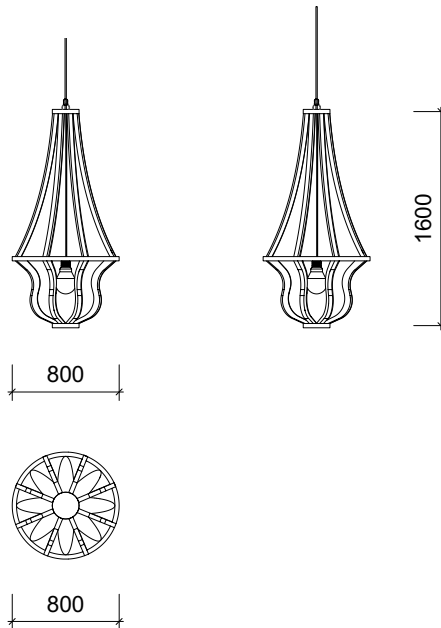

Dutch Collectables

LIGHT UP YOUR EVENT

DC 160

SPECIFICATIONS

- In verhuur sinds 2016
- Materiaal: Hout
- Beschikbare kleuren: Wit (andere kleuren op aanvraag)
- Maat: 160cm (andere maten op aanvraag)
- Globe Nittio E27, 20 Lumen | warm wit
- Hangt aan plafond aan staaldraad, max 2 meter (meer lengte op aanvraag)
- De lampen worden getransporteerd in kisten (172x87x187cm)